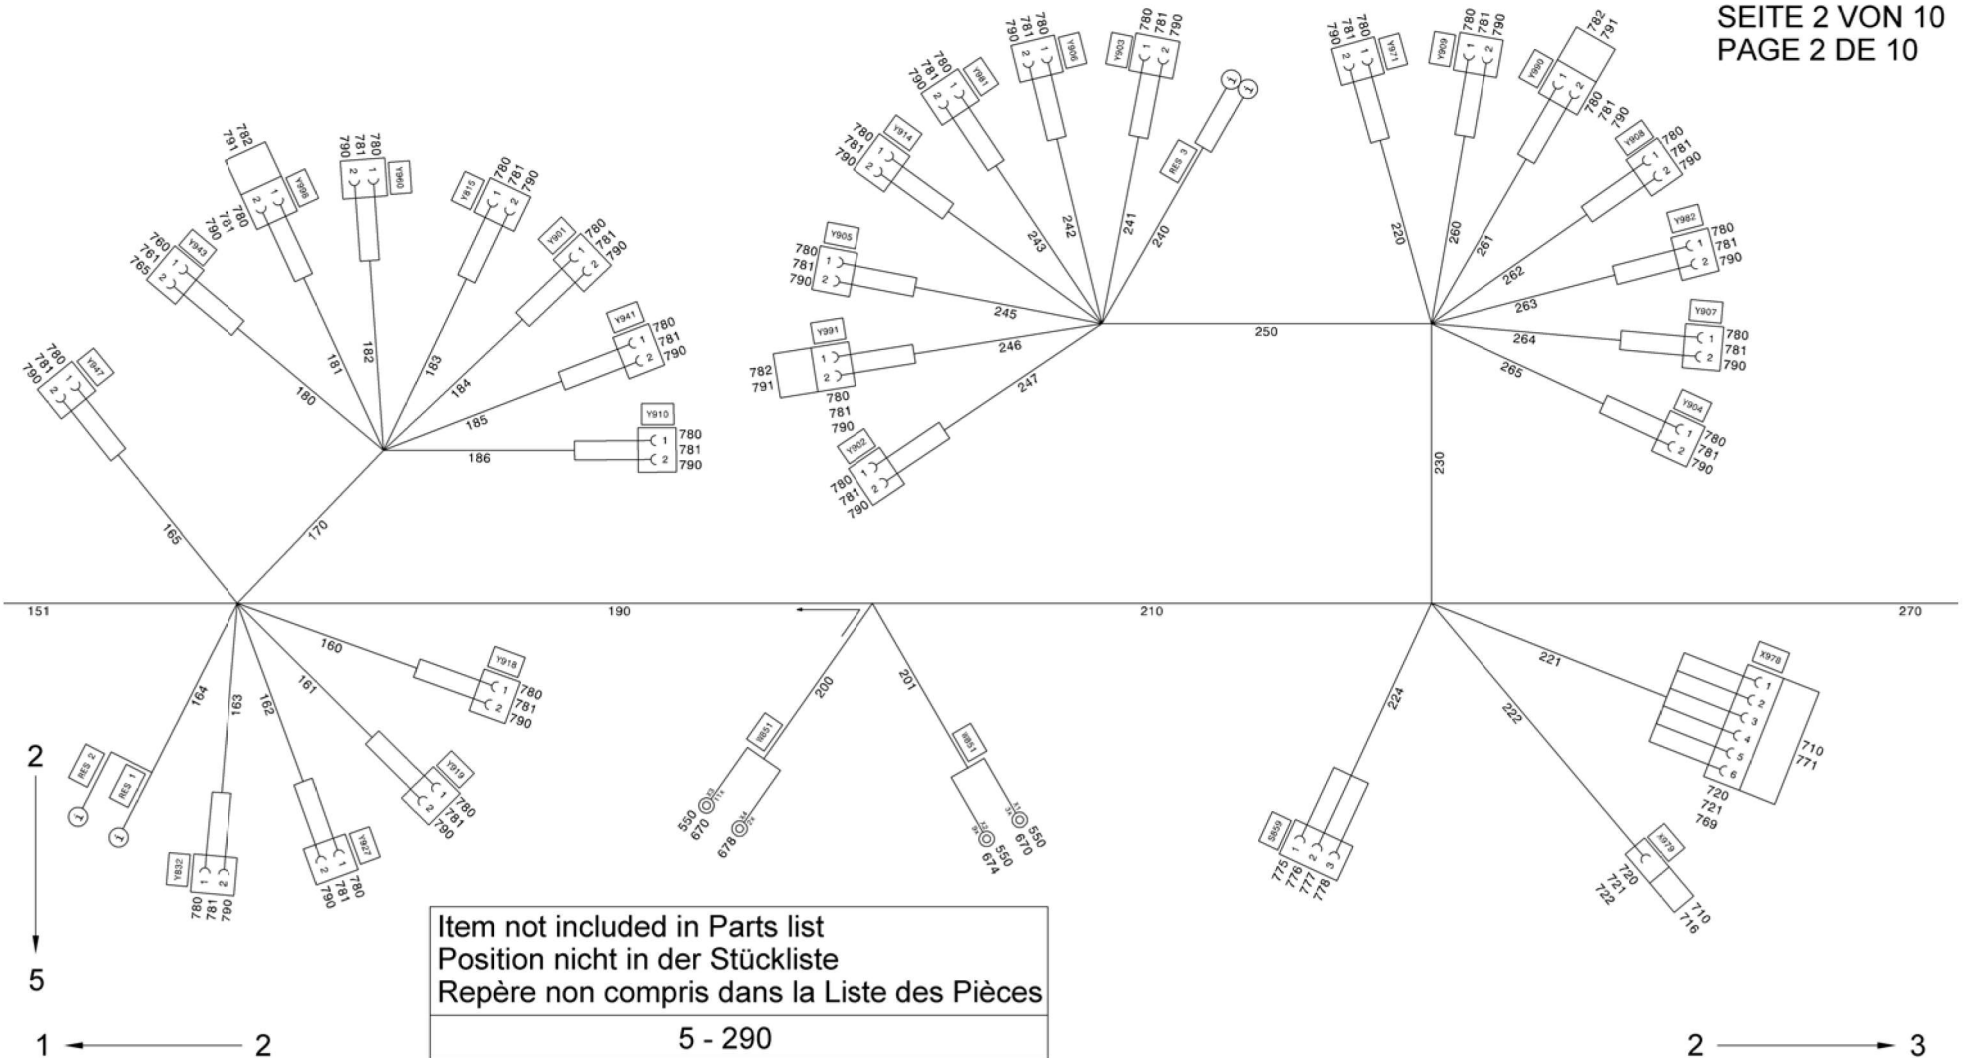

Item not included in Parts list
 Position nicht in der Stückliste
 Repère non compris dans la Liste des Pièces
 5 - 290

CABLE HARNESS ASSY
 KABELBAUM KPL
 FAISCEAU DE CABLES CPL

from No / up to No

Figure
 Bild 99707027152
 Figure

TADANO
 1700-04

PAGE 3 OF 10
 SEITE 3 VON 10
 PAGE 3 DE 10

Item not included in Parts list
 Position nicht in der Stückliste
 Repère non compris dans la Liste des Pièces
 5 - 290

CABLE HARNESS ASSY
 KABELBAUM KPL
 FAISCEAU DE CABLES CPL

from No / up to No

Figure
 Bild 99707027152
 Figure

TADANO
 1700-04

PAGE 4 OF 10
 SEITE 4 VON 10
 PAGE 4 DE 10

Item not included in Parts list
 Position nicht in der Stückliste
 Repère non compris dans la Liste des Pièces

Figure
 Bild 99707027152
 Figure

TADANO
 1700-04

PAGE 6 OF 10
 SEITE 6 VON 10
 PAGE 6 DE 10

Item not included in Parts list
 Position nicht in der Stückliste
 Repère non compris dans la Liste des Pièces

5 - 290